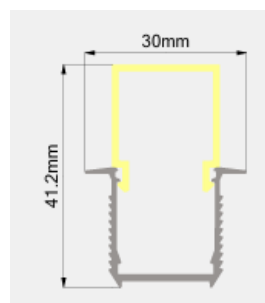

ENGLER

LICHT & MEHR

LuxKIT das neue, spielend einfache LED-Baukastensystem

Entdecken Sie unsere Neuheit das LuxKIT. Installation mit Lichtgeschwindigkeit! Mit dem innovativen linearen LED-Baukastensystem bringen Sie Licht in Rekordzeit in Ihre Räume. Ganz einfach schneller und mit weniger Aufwand als zuvor.