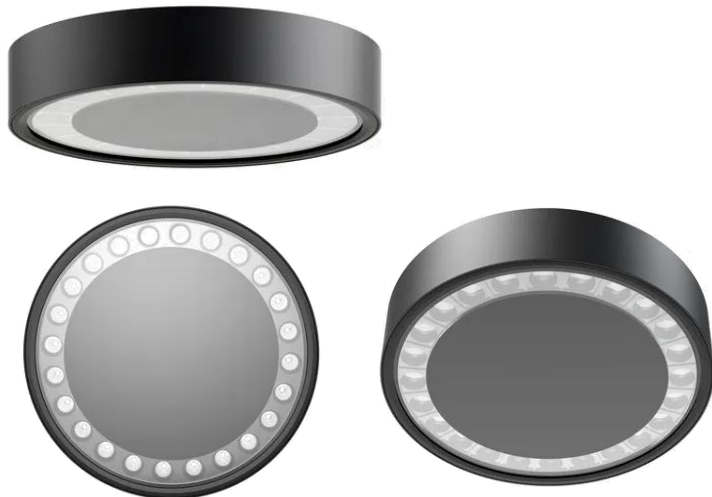

Aussenwandleuchte

Artikelnummer	Text	Bruttopreis (exkl. MwSt.)
3-S00-50015-032DIG	Deckenleuchte HELA, 25 Watt, 1987 Lumen, 3000 Kelvin, Anthrazit, Ein/Aus + dimmbar Dali, IP65, Ø228, H=51mm	CHF 198.00