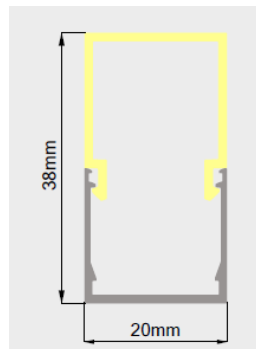

ENGLER

LICHT & MEHR

LuxKIT das neue, spielend einfache LED-Baukastensystem

Entdecken Sie unsere Neuheit das LuxKIT. Installation mit Lichtgeschwindigkeit! Mit dem innovativen linearen LED-Baukastensystem bringen Sie Licht in Rekordzeit in Ihre Räume. Ganz einfach schneller und mit weniger Aufwand als zuvor.