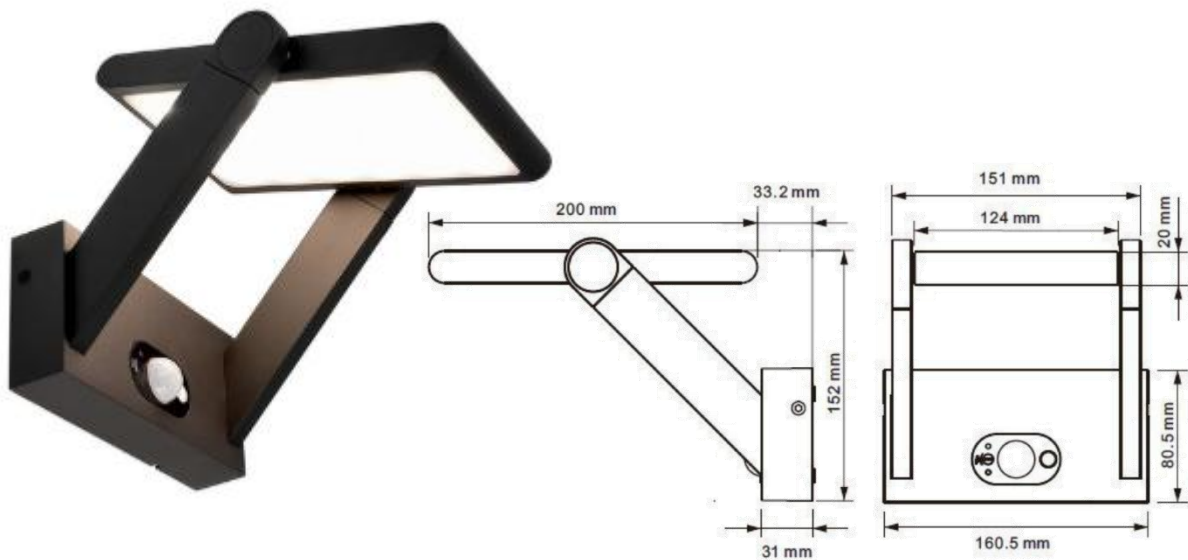

Aussenleuchte

SOLAR PREMIUM Aussenleuchte–Stillvoll, smart und solarbetrieben. Die Solarleuchte vereint modernes Design mit intelligenter Technik! Perfekt für den Garten, die Terrasse oder den Eingangsbereich.

Artikelnummer	Text	Bruttopreis (exkl. MwSt.)
4-731116	Solaraufbauleuchte mit BM, 1.6 Watt, 3000 Kelvin, 170 Lumen, CRI 80, Abstrahlwinkel: 110°, IP54, Masse:L=160.5mm, B= 233.2mm, H= 152mm , Dunkelgrau, Solarbetrieb	CHF 149.95