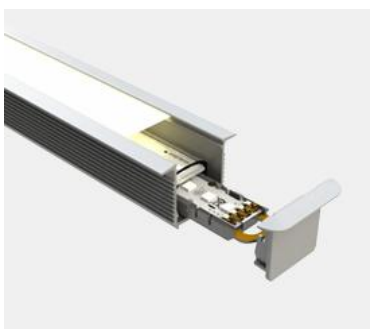

ENGLER

LICHT & MEHR

LuxKIT das neue, spielend einfache LED-Baukastensystem

Entdecken Sie unsere Neuheit das LuxKIT. Installation mit Lichtgeschwindigkeit! Mit dem innovativen linearen LED-Baukastensystem bringen Sie Licht in Rekordzeit in Ihre Räume. Ganz einfach schneller und mit weniger Aufwand als zuvor.