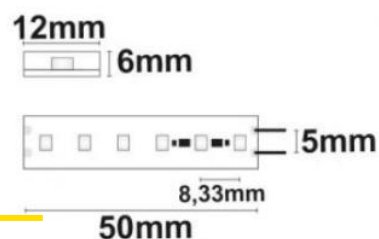

LED -Bänder

Artikelnummer	Text	Bruttopreis pro Meter (exkl. MwSt.)
27-113104	LED AQUA Band, 12 Watt, 3000 Kelvin, 1200lm/m, IP68	CHF 49.15
27-113105	LED AQUA Band, 12 Watt, 4000 Kelvin, 1250lm/m, IP68	CHF 49.15
3-S00-310-3090IP	flexible Leiterplatte 24VDC 9.6W/m 3000 Kelvin, CRI90, trennbar 6.25mm, NANO IP65	CHF 58.00

*LED-Bänder bis zu 15 Meter erhältlich.

LED -Band 230 VOLT

Artikelnummer	Text	Bruttopreis (exkl. MwSt.)
0-99444	15W/m, 230V/AC, CC LED Streifen, IP65, 3000 Kelvin, 1425 Lumen, 125 LED`s/m, CRI>80, 12mm, Schnittlänge alle 5cm	CHF 35.10 /M
0-99445	15W/m, 230V/AC, CC LED Streifen, IP65, 4000 Kelvin, 1425 Lumen, 125 LED`s/m, CRI>80, 12mm, Schnittlänge alle 5cm	CHF 35.10 /M
0-99980	Anschlusskabel 230V/AC mit CH-Stecker für 12mm 230V/AC, IP65, LED Streifen, Länge: 30cm	CHF 10.80 /Stk.
0-99981	2 Pin Strip-Verbinder , 230V/AC, IP65, für 12mm 230V/AC LED Streifen	CHF 4.50 /Stk.
0-99982	2 Pol Eckverbinder 230V/AC IP65, für 12mm 230 V/AC LED Streifen	CHF 6.00 /Stk.
0-99983	Endkappe 230V/AC , IP65, für 12mm LED Streifen	CHF 1.20/ Stk.