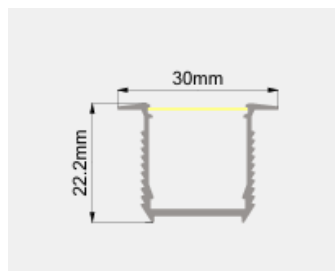

ENGLER

LICHT & MEHR

LuxKIT das neue, spielend einfache LED-Baukastensystem

Entdecken Sie unsere Neuheit das LuxKIT. Installation mit Lichtgeschwindigkeit! Mit dem innovativen linearen LED-Baukastensystem bringen Sie Licht in Rekordzeit in Ihre Räume. Ganz einfach schneller und mit weniger Aufwand als zuvor.