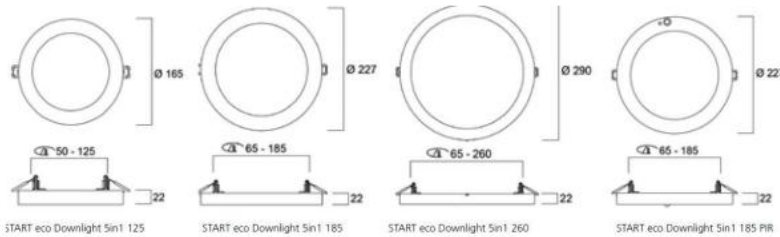

ENGLER

LICHT & MEHR

Aufbauleuchten

Artikelnummer	Text	Bruttopreis (exkl. MwSt.)
2-0053147	Start Eco Downlight 5 in 1, 6 Watt, 3000/4000/6500 Kelvin, 600 Lumen, Ø164, H: 22mm, Ausschnitt : 50-125mm	CHF 58.80
2-0053148	Start Eco Downlight 5 in 1, 12 Watt, 3000/4000/6500 Kelvin, 1150 Lumen, Ø164, H: 22mm, Ausschnitt : 50-125mm	CHF 50.00
2-0053149	Start Eco Downlight 5 in 1, 18 Watt, 3000/4000/6500 Kelvin, 1750 Lumen, Ø227, H: 22mm, Ausschnitt: 65-185mm	CHF 63.00
2-0053150	Start Eco Downlight 5 in 1, 18 Watt, 3000/4000/6500 Kelvin, 1800 Lumen, Ø290, H: 22mm, Ausschnitt: 65-260mm	CHF 79.00
2-0053151	Start Eco Downlight 5 in 1, 23 Watt, 3000/4000/6500 Kelvin, 2300 Lumen, Ø290, H: 22mm, Ausschnitt: 65-260mm	CHF 80
2-0053152	Start Eco Downlight 5 in 1, 18 Watt, 3000/4000/6500 Kelvin, 1800 Lumen, Ø227, H: 22mm, Ausschnitt: 65-185mm, PIR Sensor	CHF 113.40