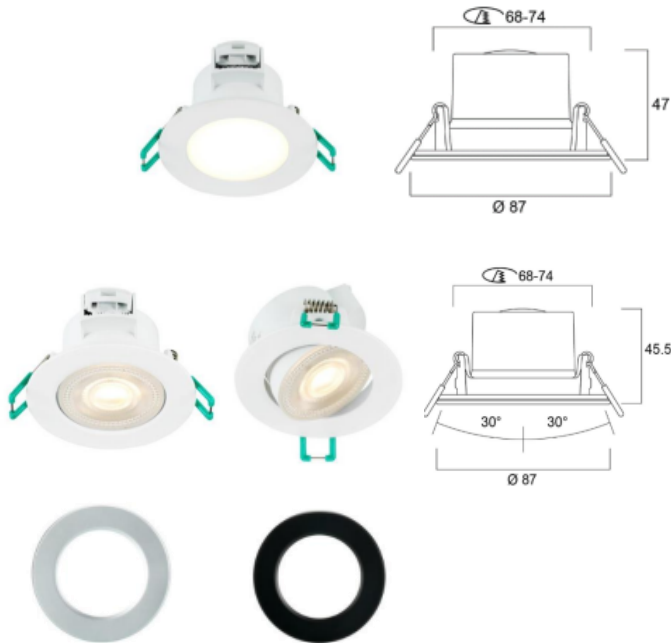

ENGLER

LICHT & MEHR

Einbauleuchte

Artikelnummer	Text	Bruttopreis (exkl. MwSt.)
2-0005509	Start Spot , 5.5 Watt, 2700/3000/4000 Kelvin, 550 Lumen, IP44, Phasen dimmbar, 38° Abstrahlwinkel, vertikal schwenkbar 30°, Weiss	CHF 19.00
2-0005510	Start Spot , 6.5 Watt, 2700/3000/4000 Kelvin, 620 Lumen, IP65, Phasen dimmbar, 100° Abstrahlwinkel, Achtung nicht schwenkbar, Weiss	CHF 20.00
2-0005586	Blende zu Start Spot, 3 Stück, Silber	CHF 5.00
2-0005587	Blende zu Start Spot, 3 Stück, Schwarz	CHF 5.00