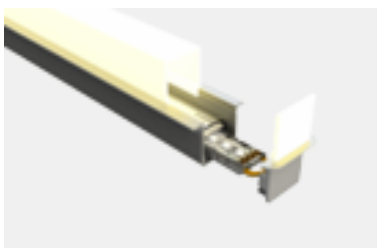

ENGLER

LICHT & MEHR

LuxKIT das neue, spielend einfache LED-Baukastensystem

Entdecken Sie unsere Neuheit das LuxKIT. Installation mit Lichtgeschwindigkeit! Mit dem innovativen linearen LED-Baukastensystem bringen Sie Licht in Rekordzeit in Ihre Räume. Ganz einfach schneller und mit weniger Aufwand als zuvor.