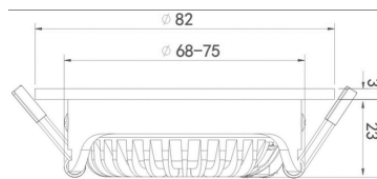

ENGLER

LICHT & MEHR

Einbauleuchte

Artikelnummer	Text	Bruttopreis (exkl. Mwst.)
0-99601	Einbauspot Lienz82, 7 Watt, 3000 Kelvin, 630 Lumen, Ausstrahlwinkel 60°, dimmbar, Abmessungen: 82x26mm, Nickel, inkl. Betriebsgerät	CHF 47.00
0-99602	Einbauspot Lienz82, 7 Watt, 3000 Kelvin, 630 Lumen, Ausstrahlwinkel 60°, dimmbar, Abmessungen: 82x26mm, Weiss , inkl. Betriebsgerät	CHF 47.00
0-99603	Einbauspot Lienz82, 7 Watt, 3000 Kelvin, 630 Lumen, Ausstrahlwinkel 60°, dimmbar, Abmessungen: 82x26mm, Schwarz , inkl. Betriebsgerät	CHF 47.00
MP DALI NETTO	Zu Spot Lienz	CHF 22.00