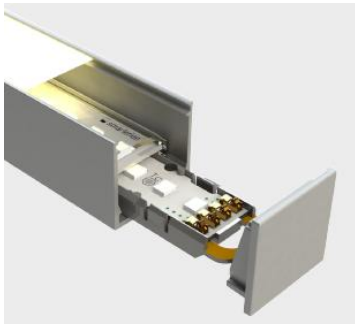

ENGLER

LICHT & MEHR

LuxKIT das neue, spielend einfache LED-Baukastensystem

Entdecken Sie unsere Neuheit das LuxKIT. Installation mit Lichtgeschwindigkeit! Mit dem innovativen linearen LED-Baukastensystem bringen Sie Licht in Rekordzeit in Ihre Räume. Ganz einfach schneller und mit weniger Aufwand als zuvor.