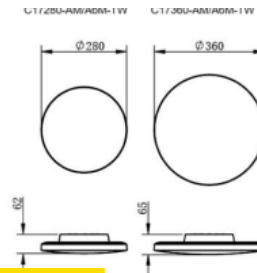

ENGLER

LICHT & MEHR

Aufbauleuchten

Artikelnummer	Text	Bruttopreis (exkl. MwSt.)
16-2821002	ProLuce Floria Ø 280mm, 10/15 Watt, Dual Power direkt, 120lm/W, 3 CCT, ein/aus , Schwarz	CHF 72.50
16-2821001	ProLuce Floria Ø 280mm, 10/15 Watt, Dual Power direkt, 120lm/W, 3 CCT, ein/aus , Weiss	CHF 59.50
16-2821004	ProLuce Floria Ø 280mm, 10/15 Watt, Dual Power direkt, 120lm/W, 3 CCT, ein/aus , Schwarz , mit HF Sensor	CHF 92.50
16-2821003	ProLuce Floria Ø 280mm, 10/15 Watt, Dual Power direkt, 120lm/W, 3 CCT, ein/aus , Weiss , mit HF Sensor	CHF 79.50
16-2821012	ProLuce Floria Ø 360mm, 13/18 Watt, Dual Power direkt, 120lm/W, 3 CCT, ein/aus , Schwarz	CHF 90.00
16-2821011	ProLuce Floria Ø 360mm, 13/18 Watt, Dual Power direkt, 120lm/W, 3 CCT, ein/aus , Weiss	CHF 72.50
16-2821014	ProLuce Floria Ø 360mm, 13/18 Watt, Dual Power direkt, 120lm/W, 3 CCT, ein/aus , Schwarz , mit HF Sensor	CHF 110.00
16-2821013	ProLuce Floria Ø 360mm, 13/18 Watt, Dual Power direkt, 120lm/W, 3 CCT, ein/aus , Weiss , mit HF Sensor	CHF 92.5