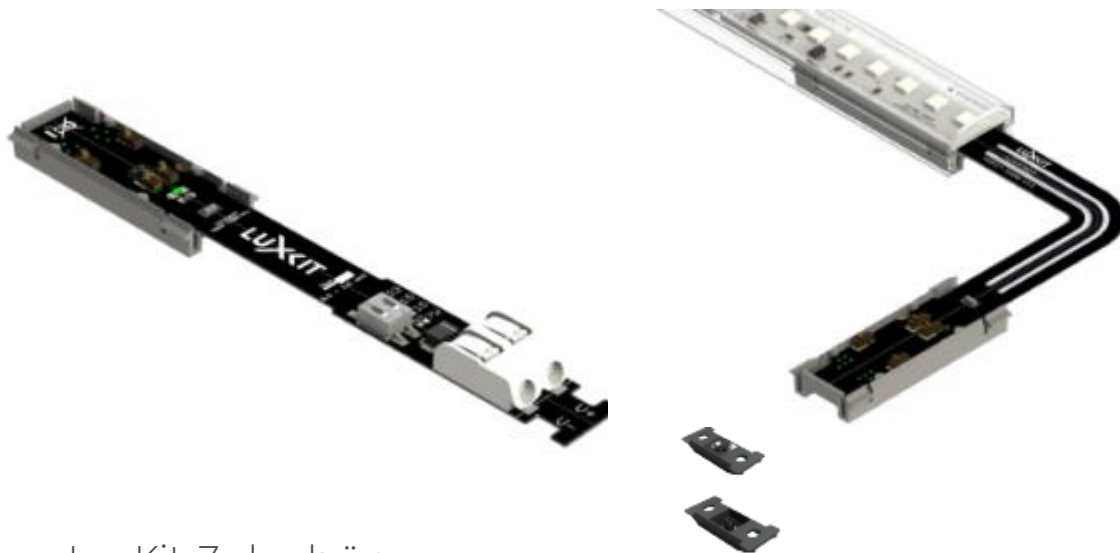

ENGLER

LICHT & MEHR

LuxKit Zubehör

Artikelnummer	Text	Bruttopreis (exkl. MwSt.)
5-1007669	LuxKIT Anschlusskonektor (flexibel einspeisbar) 1 Stk.	CHF 16.85
5-1007693	LuxKITelektrischer Verbinder flexibel, 1 Stk.	CHF 18.10
5-1007956	LuxKIT Clip mit Feder K20, 1 Stk.	CHF 5.50
5-1007954	LuxKIT Clip K20, 1 Stk.	CHF 1.30
5-1007952	LuxKIT Clip mit Magnet 1 Stk.	CHF 3.10
5-1007951	LuxKIT Clips 1 Stk.	CHF 1.45
0037	LUXKIT Konfektion durch Engler Licht pro Stück NETTO	CHF 25.00