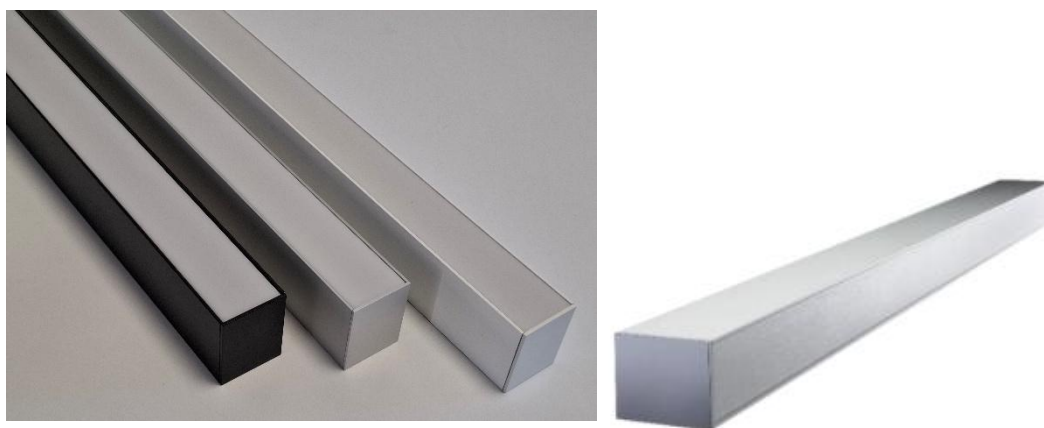

Linienleuchte

Die Linienleuchte Line besticht durch Ihre Flexibilität.

In den Standartgrössen kann die Bestückung, Lichtfarbe sowie die Farbe der Leuchte (**schwarz, weiss oder alu natur eloxiert**) frei gewählt werden.

Artikelnummer	Text	Bruttopreis (exkl. Mwst.)
F-Line 600	14/22 Watt, 3/4000 Kelvin, Masse: 600x40x50mm, Diffusor flach	CHF 183.75
F-Line 900	14/22 Watt, 3/4000 Kelvin, Masse: 900x40x50mm, Diffusor flach	CHF 215.25
F-Line 1200	14/22 Watt, 3/4000 Kelvin, Masse: 1200x40x50mm, Diffusor flach	CHF 246.75
F-Line 1500	14/22 Watt, 3/4000 Kelvin, Masse: 1500x40x50mm, Diffusor flach	CHF 278.25
F-Line 300-999	14/22 Watt, 3/4000 Kelvin, Masse: 300-999x40x50mm, Diffusor flach	CHF 210.00
F-Line 1000-1999	14/22 Watt, 3/4000 Kelvin, Masse: 1000-1999x40x50mm, Diffusor flach	CHF 315.00
F-Line 2000-3000	14/22 Watt, 3/4000 Kelvin, Masse: 2000-3000x40x50mm, Diffusor flach	CHF 420.00
MP DALI NETTO		CHF 60.00