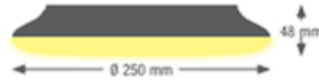

Aufbauleuchten

Die extrem flache LED-Decken- und Wandleuchte in einem minimalistischen, sehr ansprechenden Design.

Artikelnummer	Text	Bruttopreis (exkl. MwSt.)
5-1000541	Smart UP, 12 Watt, 3000 Kelvin, 1090 Lumen, IP40, Abdeckung Pmma, Ø250, H: 48mm	CHF 84.90
5-1000724	Smart UP, 12 Watt, 4000 Kelvin, 1120 Lumen, IP40, Abdeckung Pmma, Ø250, H: 48mm	CHF 84.90
5-1000542	Smart UP, 18 Watt, 3000 Kelvin, 1567 Lumen, IP40, Abdeckung Pmma, Ø300, H: 48mm	CHF 118.95
5-1000725	Smart UP, 18 Watt, 4000 Kelvin, 1615 Lumen, IP40, Abdeckung Pmma, Ø300, H: 48mm	CHF 118.95
5-1000543	Smart UP, 25 Watt, 3000 Kelvin, 2155 Lumen, IP40, Abdeckung Pmma, Ø400, H: 63mm	CHF 156.50
5-1000726	Smart UP, 25 Watt, 4000 Kelvin, 2185 Lumen, IP40, Abdeckung Pmma, Ø400, H: 63mm	CHF 156.60
5-1004458	Smart UP, 18 Watt, 3/4000 Kelvin, 1800 Lumen, IP54, Abdeckung PC, Ø300, H: 58mm	CHF 131.60
5-1004459	Smart UP, 18 Watt, 3/4000 Kelvin, 1800 Lumen, IP54, Abdeckung PC, NOT 3 h, Ø300, H: 58mm	CHF 167.45