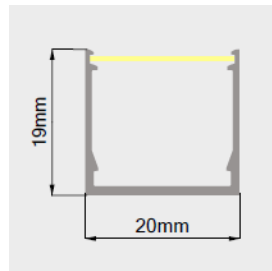

ENGLER

LICHT & MEHR

LuxKIT das neue, spielend einfache LED-Baukastensystem

Entdecken Sie unsere Neuheit das LuxKIT. Installation mit Lichtgeschwindigkeit! Mit dem innovativen linearen LED-Baukastensystem bringen Sie Licht in Rekordzeit in Ihre Räume. Ganz einfach schneller und mit weniger Aufwand als zuvor.