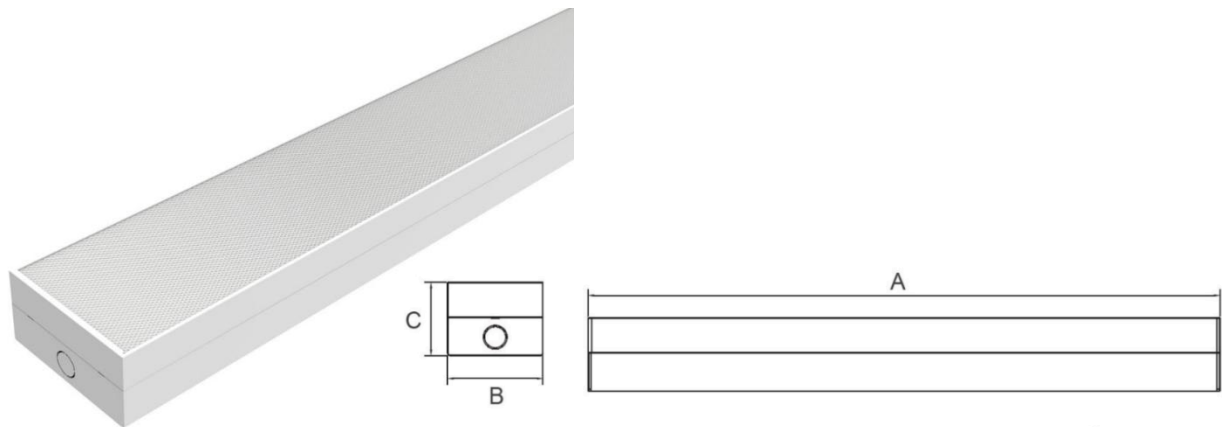

ENGLER

LICHT & MEHR

Product Name	A	B	C
120cm/4ft	1200	120	63.5
150cm/5ft	1500	120	63.5

Balkenleuchte

Maximale Flexibilität mit elegantem Design- die smarte Balkenleuchte. Die mikroprismatische PMMA-Abdeckung sorgt für optimale Lichtverteilung ohne Blendung, ideal für Bildschirmarbeitsplätze. Über den integrierten DIP-Switch lässt sich die Lichtfarbe und Lichtleistung individuell anpassen.

Artikelnummer	Text	Bruttopreis (exkl. MwSt.)
18-160	12-31 Watt, 3/4/5000 Kelvin, 1300-3400 Lumen, IP20, weiss, L:1200mm, B: 120mm, H: 63.5mm	CHF 163.00
18-162	23-40 Watt, 3/4/5000 Kelvin, 2500-4400 Lumen, IP20, weiss, L: 1500mm, B: 120mm, H: 63.5mm	CHF 182.00