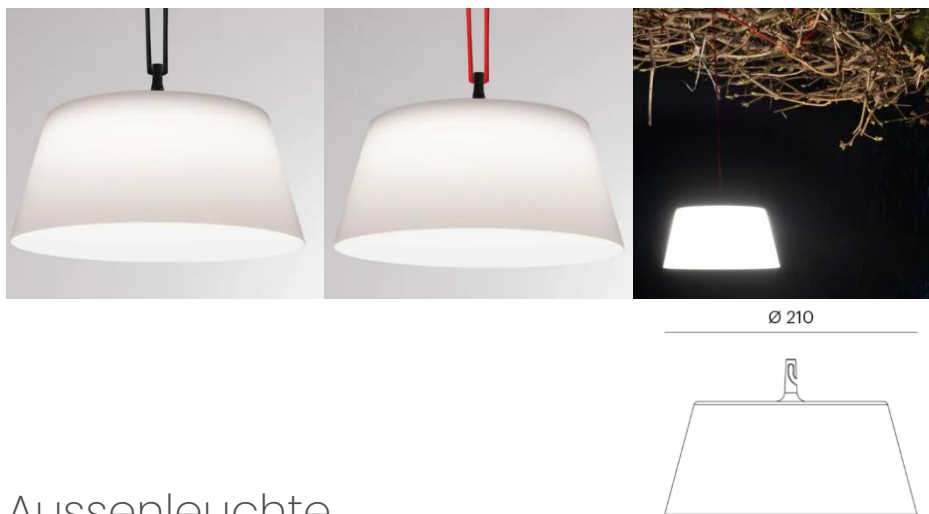

Aussenleuchte

Eeden M Pendelleuchte – Die perfekte Lichtoase für Ihre Abende im Freien. Verwandeln Sie mit der modernen Aussen-Hängeleuchte Ihre Terasse, den Balkon oder den Garten in einen stilvollen Rückzugsort. Mit Kabellosen Akku mit einer Leuchtkraft bis zu 11 Stunden.

Artikelnummer	Text	Bruttopreis (exkl. Mwst.)
35-135-9001366t	Eeden M, 3.5 Watt, 2700 Kelvin, 140 Lumen, IP 65, 3 step Touch dim, Pendellänge schwarz: 3m, weiss Masse: Ø 120mm, H=128mm	CHF 178.80
35-135-9001966t	Eeden M, 3.5 Watt, 3000 Kelvin, 140 Lumen, IP 65, 3 step Touch dim, Pendellänge schwarz: 3m, weiss Masse: Ø 120mm, H=128mm	CHF 178.80
35-135-900136tt	Eeden M, 3.5 Watt, 2700 Kelvin, 140 Lumen, IP 65, 3 step Touch dim, Pendellänge rot: 3m, weiss Masse: Ø 120mm, H=128mm	CHF 178.80
35-135-900196tt	Eeden M, 3.5 Watt, 3000 Kelvin, 140 Lumen, IP 65, 3 step Touch dim, Pendellänge rot: 3m, weiss Masse: Ø 120mm, H=128mm	CHF 178.80