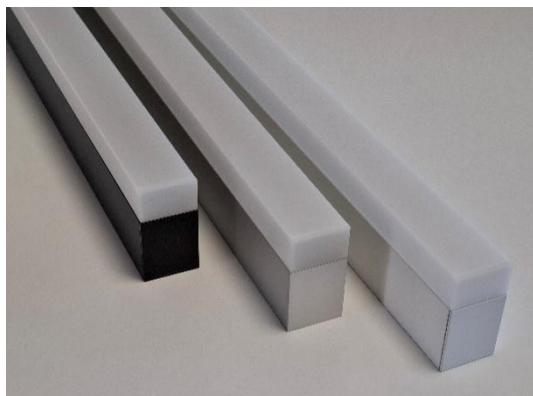

Linienleuchte

Die Linienleuchte Line besticht durch Ihre Flexibilität.

In den Standartgrössen kann die Bestückung, Lichtfarbe sowie die Farbe der Leuchte (**schwarz, weiss oder alu natur eloxiert**) frei gewählt werden.

Artikelnummer	Text	Bruttopreis (exkl. Mwst.)
U-Line 600	14/22 Watt, 3/4000 Kelvin, Masse: 600x40x75mm, U-Diffusor	CHF 189.00
U-Line 900	14/22 Watt, 3/4000 Kelvin, Masse: 900x40x75mm,U-Diffusor	CHF 220.50
U-Line 1200	14/22 Watt, 3/4000 Kelvin, Masse: 1200x40x75mm, U-Diffusor	CHF 252.00
U-Line 1500	14/22 Watt, 3/4000 Kelvin, Masse: 1500x40x75mm, U-Diffusor	CHF 283.50
U-Line 300-999	14/22 Watt, 3/4000 Kelvin, Masse: 300-999x40x75mm, U-Diffusor	CHF 210.00
U-Line 1000-1999	14/22 Watt, 3/4000 Kelvin, Masse: 1000-1999x40x75mm, U-Diffusor	CHF 315.00
U-Line 2000-3000	14/22 Watt, 3/4000 Kelvin, Masse: 2000-3000x40x75mm, U-Diffusor	CHF 420.00
MP DALI NETTO		CHF 60.00