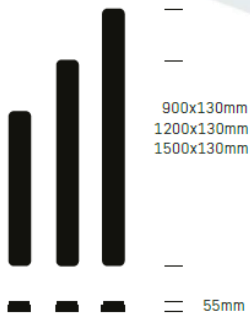

ENGLER

LICHT & MEHR

Aufbauleuchten

Artikelnummer	Text	Bruttopreis (exkl. MwSt.)
3-S40-32103-091D	Ledeshi Slice Long, 24/32 Watt, 3000/4000 Kelvin, 2400/3200 Lumen, IP44, Phase dimmbar, Weiss, Masse: 900x130mm	CHF 188.00
3-S40-32103-121D	Ledeshi Slice Long, 29/38 Watt, 3000/4000 Kelvin, 2900/3800 Lumen, IP44, Phase dimmbar, Weiss, Masse: 1200x130mm	CHF 218.00
3-S40-32103-151D	Ledeshi Slice Long, 30/40/50Watt, 3000/4000 Kelvin, 3000-5000 Lumen, IP54, Phase dimmbar , Weiss, Masse: 1500x130mm	CHF 298.00
S40-PENDEL-901	Pendel Set zu SLICE Long, Weiss, PhaseDIM, 2m, IP20	CHF 32.00

* Auf Anfrage in DALI erhältlich.