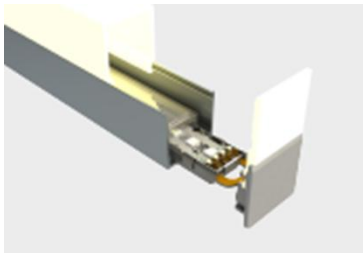

ENGLER

LICHT & MEHR

LuxKIT das neue, spielend einfache LED-Baukastensystem

Entdecken Sie unsere Neuheit das LuxKIT. Installation mit Lichtgeschwindigkeit! Mit dem innovativen linearen LED-Baukastensystem bringen Sie Licht in Rekordzeit in Ihre Räume. Ganz einfach schneller und mit weniger Aufwand als zuvor.